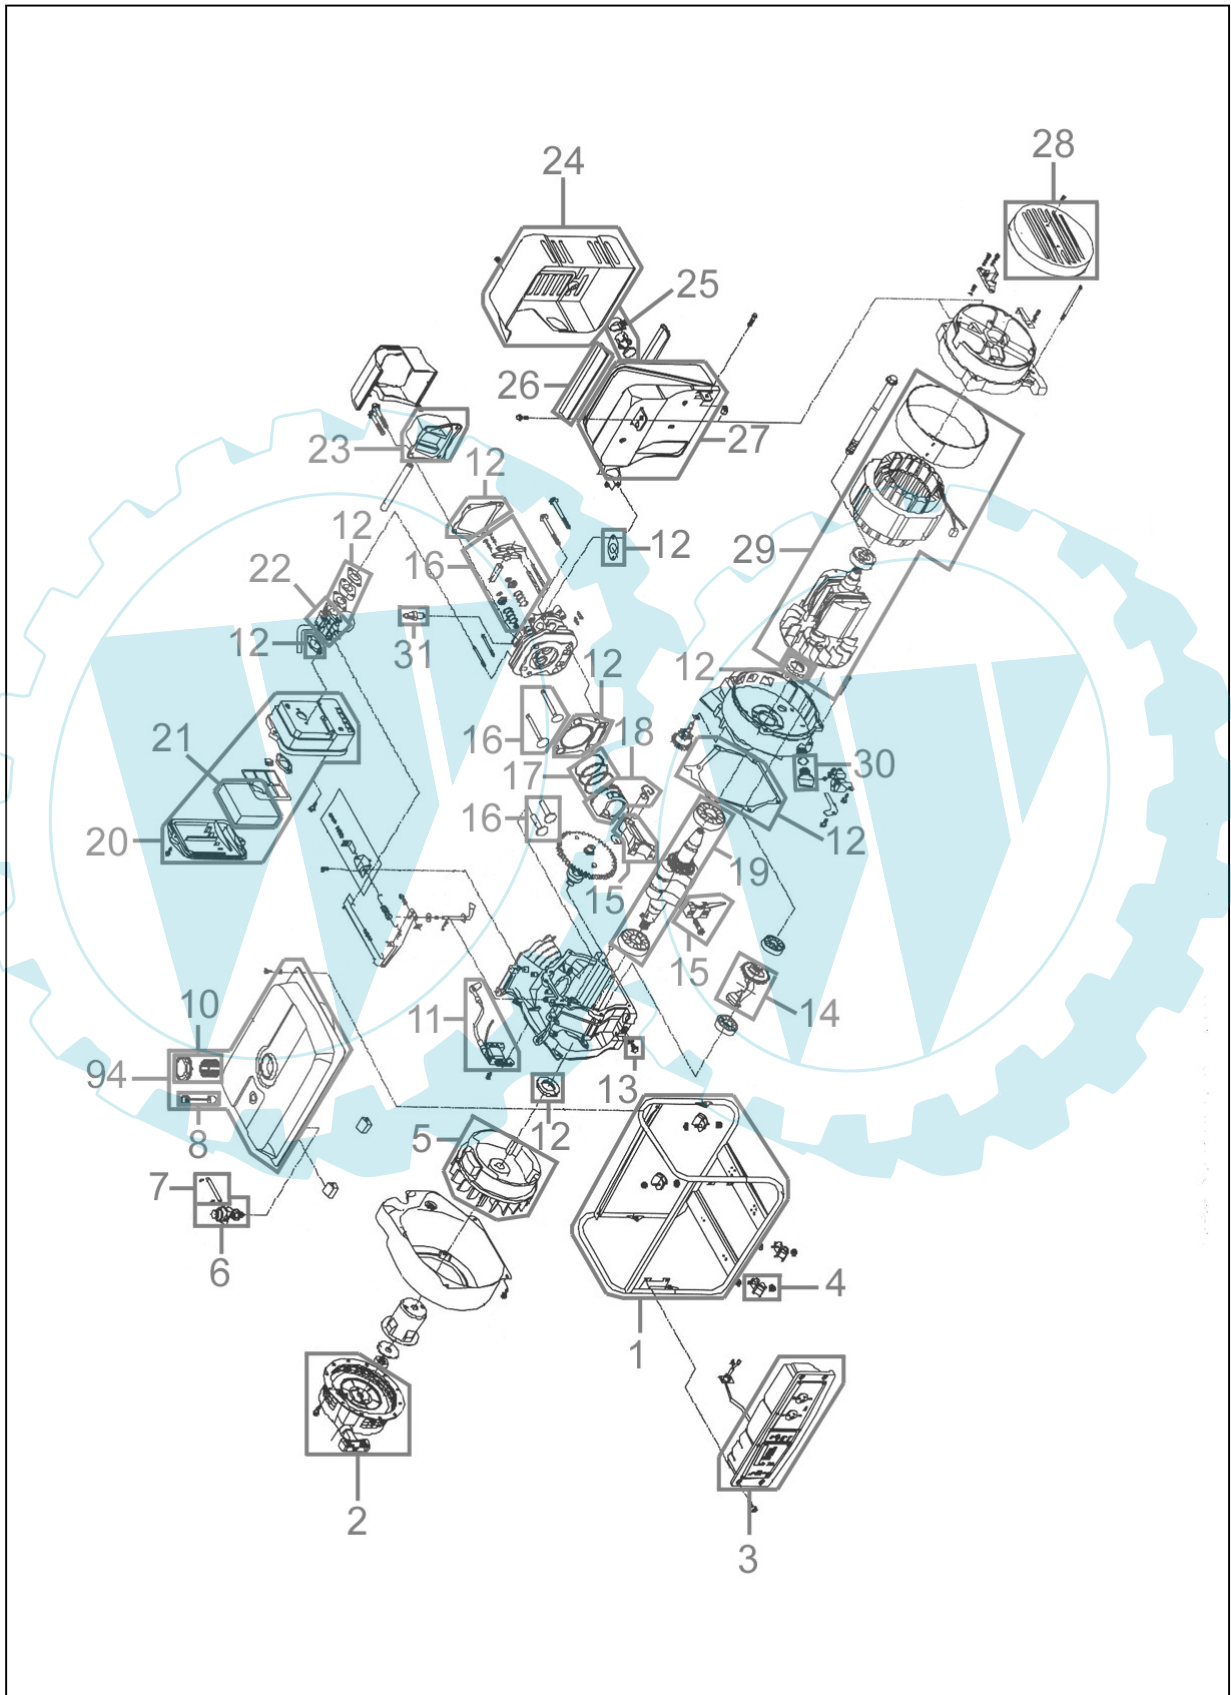

40635

40635

| Pos.-Nr. | Ersatzteil-Nr. | Bezeichnung | Pos.-Nr. | Ersatzteil-Nr. | Bezeichnung |
|----------|----------------|-------------------------|----------|----------------|-----------------------|
| 001 | 40635-01001 | Rahmen | 023 | 40635-01023 | Ventildeckel |
| 002 | 40635-01002 | Seilzugstarter | 024 | 40635-01024 | Auspuffblende |
| 003 | 40635-01003 | Bedienelement kpl. | 025 | 40635-01025 | Rußfilter kpl. |
| 004 | 40635-01004 | Gummipuffer | 026 | 40635-01026 | Gummilippe Auspuff |
| 005 | 40635-01005 | Poolrad | 027 | 40635-01027 | Auspuff |
| 006 | 40635-01006 | Benzinhahn | 028 | 40635-01028 | Abdeckung Generator |
| 007 | 40635-01007 | Kraftstoffschlauch kpl. | 029 | 40635-01029 | Rotor/Stator kpl. |
| 008 | 40635-01008 | Tankanzeige | 030 | 40635-01030 | Ölstopfen |
| 010 | 40635-01010 | Tankdeckel/Filter kpl. | 031 | 40635-01031 | Zündkerze |
| 011 | 40635-01011 | Zündspule | 094 | 40635-01094 | Tank kpl. |
| 012 | 40635-01012 | Dichtungssatz kpl. | o.Abb. | 40635-01033 | Voltmeter |
| 013 | 40635-01013 | Ölablassschraube | o.Abb. | 40635-01034 | Sicherung |
| 014 | 40635-01014 | Welle Drehzahlreg. | o.Abb. | 40635-01035 | Steckdose 400 V |
| 015 | 40635-01015 | Pleuel kpl. | o.Abb. | 40635-01036 | Gehäuse Bedienelement |
| 016 | 40635-01016 | Ventilsatz kpl. | o.Abb. | 40635-01037 | AVR |
| 017 | 40635-01017 | Kolbenringe | o.Abb. | 40635-01038 | Kohlen |
| 018 | 40635-01018 | Kolben kpl. | o.Abb. | 40635-01039 | Steckdose 230 V |
| 019 | 40635-01019 | Kurbel kpl. | o.Abb. | 40635-01040 | Zündschloss |
| 020 | 40635-01020 | Luftfilter kpl. | o.Abb. | 40635-01041 | Anlasser |
| 021 | 40635-01021 | Filtereinsatz | o.Abb. | 40635-01042 | Batteriekabel |
| 022 | 40635-01022 | Vergaser | o.Abb. | 40635-01043 | Platine Bedienelement |